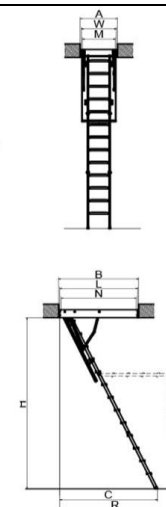

Размер проема в потолке (см)	60x94	60x90	60x120	70x94	70x120	70x130	70x140	60x130	70x130	70x140	70x130
Высота потолка	280 см							305 см		325 см	
Деревянная лестница LWS Plus	390 руб.	-	271 руб.	474 руб.	307 руб.	-	-	369 руб.	396 руб.	-	-
Деревянная лестница LWK Plus	501 руб.	-	362 руб.	-	405 руб.	-	-	458 руб.	519 руб.	-	619 руб.
Термоизоляционная LTK Thermo	-	-	458 руб.	-	526 руб.	593 руб.	-	-	-	-	-
Энергосберегающая LWT Thermo	-	-	990 руб.	-	1018 руб.	1047 руб.	1075 руб.	1146 руб.	1174 руб.	1202 руб.	-
Двухсекционная лестница LDK	-	-	под заказ	-	под заказ	под заказ	под заказ	-	под заказ	под заказ	под заказ
Металлическая лестница LMK	-	-	598 руб.	-	611 руб.	-	-	-	-	-	-
Термоизоляционная лестница LST	-	1004 руб.	1004 руб.	-	1082 руб.	-	-	-	-	-	-

LWS Plus

LWK Plus

LWT

LMK

Размер проема в потолке (см)	AxB	60x120	70x120
Высота потолка (см)	H	280	
Внешние размеры короба (см)	WxL	58 x 118,4	68 x 118,4
Внутренние размеры короба (см)	MxN	54 x 114	64 x 114
Размах лестницы при раскладывании (см)	R	157	
Размах лестницы в разложенном состоянии (см)	C	118,5	
Высота короба (см)		14	