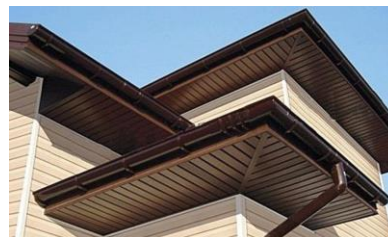

Сопутствующие товары:

Водосточная система круглого сечения

Водосточная система прямоугольного сечения

Софит перфорированный

Доборные элементы

Прочие варианты кровли:

БРАВО

Альтер