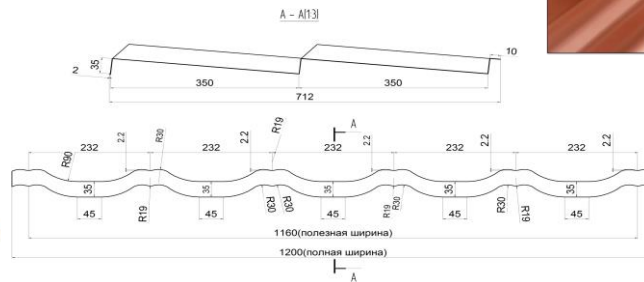

Цены указаны с НДС, действительны с 07.02.2019

№	Наименование	Ед. Изм	ТИП ПОКРЫТИЯ						СТАНДАРТ	
			ЭЛИТ						МАТОВЫЙ** (РФ)	ПОЛИЭСТЕР "ЭКО" **
			SOLANO	HAIR LINE	САФАРИ	METAL STONE	EXTRA-MAT	SPANISH ROOF		
			НОВИНКА!	НОВИНКА!	НОВИНКА!	НОВИНКА!				
	Толщина		0,5	0,5	0,5	0,5	0,5	0,45	0,45	
	Толщина покрытия		200	30	30	30	35	35	25	
1	Металлочерепица "Максима" АКЦИЯ!	шт.	25 р. 63 коп. 21 р. 00 коп.	24 р. 41 коп. 20 р. 00 коп.	21 р. 38 коп. 17 р. 53 коп.	21 р. 38 коп. 17 р. 53 коп.	19 р. 36 коп. 15 р. 87 коп.	19 р. 36 коп. 15 р. 87 коп.	16 р. 14 коп. 13 р. 23 коп.	14 р. 64 коп. 12 р. 00 коп.
2	Горцевой элемент "Максима"	шт.	11 р. 48 коп.	10 р. 93 коп.	11 р. 11 коп.	11 р. 11 коп.	10 р. 64 коп.	10 р. 64 коп.	8 р. 98 коп.	8 р. 98 коп.
3	Карнизная планка "Максима" НОВИНКА	м/п	10 р. 79 коп.	10 р. 27 коп.	9 р. 20 коп.	9 р. 20 коп.	9 р. 32 коп.	9 р. 32 коп.	7 р. 42 коп.	6 р. 78 коп.
4	Конденсатная планка "Максима" НОВИНКА	м/п	8 р. 09 коп.	7 р. 70 коп.	5 р. 84 коп.	5 р. 84 коп.	6 р. 65 коп.	6 р. 65 коп.	4 р. 79 коп.	4 р. 45 коп.
5	Стандартный плоский лист (1,25x2,0)	м/п	22 р. 50 коп.	21 р. 43 коп.	19 р. 54 коп.	19 р. 54 коп.	16 р. 94 коп.	16 р. 94 коп.	14 р. 35 коп.	12 р. 54 коп.
6	Стандартный плоский лист (1,25x2,0) в пленке	м/п	23 р. 78 коп.	22 р. 66 коп.	20 р. 45 коп.	20 р. 45 коп.	18 р. 16 коп.	18 р. 16 коп.	15 р. 31 коп.	13 р. 12 коп.
	Гарантия		50 лет	30 лет	30 лет	30 лет	30 лет	30 лет	5 лет	5 лет

Металлочерепица "МАКСИМА" поставляется на поддонах. Количество модулей на поддоне - 160 шт.

Примечание: * - Гарантируем полное совпадение цвета.

** - Совпадение цвета в рамках одного заказа гарантировано.