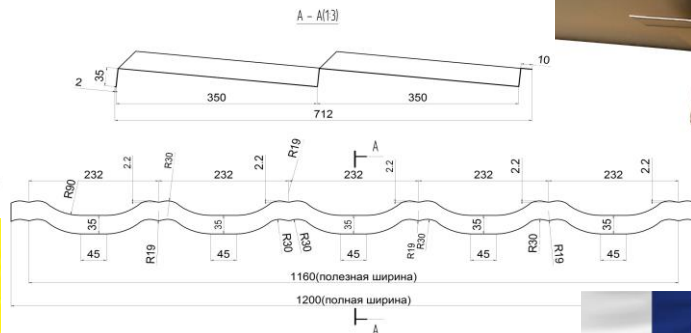

Ваша АЛТЕРнатива в строительстве!!!

Минский р-н, аг. Колодищи, ул. Промышленная 14а
Тел/факс. (017) 508-15-40, 508-15-15, 508-15-82
(044) 786-06-36 Velcom; (029) 850-34-81 МТС
www.alter.by info@alter.by

Официальный дистрибьютор сырья SSAB

СОБСТВЕННОЕ ПРОИЗВОДСТВО:

МЕТАЛЛОЧЕРЕПИЦА
МЕТАЛЛОСАЙДИНГ
БЛОК ХАУС
ЕВРОБРУС
ВОДОСТОЧНЫЕ СИСТЕМЫ
ВЕНТИЛИРУЕМЫЕ ФАСАДЫ
МЕТАЛЛИЧЕСКИЙ ШТАКЕТНИК

НОВИНКА!

МОДУЛЬНАЯ МЕТАЛЛОЧЕРЕПИЦА "МАКСИМА" SSAB

цены указаны с НДС, действительны с 07.02.2019 г.

№	Наименование	Ед. изм.	ТИП ПОКРЫТИЯ			
			SSAB (RUUKKI) ФИНСКОЕ КАЧЕСТВО!		POLYESTER	
			HIARC (PVDF)	PURAL MATT	ROUGH MATT	MATT
	Толщина	0,5 мм	0,5 мм	0,5 мм	0,5 мм	
	Толщина покрытия	27 мкм	50 мкм	30 мкм	30 мкм	
	Содержание цинка	275 г/кв.м	275 г/кв.м	275 г/кв.м	275 г/кв.м	
1	Металлочерепица "Максима" АКЦИЯ!	шт.	27 р. 13 коп. 22 р. 25 коп.	26 р. 84 коп. 22 р. 00 коп.	21 р. 38 коп. 17 р. 53 коп.	20 р. 42 коп. 16 р. 74 коп.
2	Торцевой элемент "Максима"	шт.	12 р. 14 коп.	12 р. 02 коп.	11 р. 11 коп.	10 р. 79 коп.
3	Карнизная планка "Максима" НОВИНКА	м.п.	11 р. 42 коп.	11 р. 30 коп.	9 р. 20 коп.	8 р. 94 коп.
4	Конденсатная планка "Максима" НОВИНКА	м.п.	8 р. 56 коп.	8 р. 47 коп.	5 р. 84 коп.	5 р. 68 коп.
	Общая гарантия		50 лет	50 лет	30 лет	30 лет

Металлочерепица "МАКСИМА" поставляется на поддонах. Количество модулей на поддоне - 160 шт.

info@alter.by

www.alter.by

info@alter.by

www.alter.by

info@alter.by

SSAB
Материалы шведской металлургической компании SSAB известны во всем мире, они зарекомендовали себя как качественные, экологически чистые стали с высокой стойкостью к коррозии, УФ-излучению, а также к механическим повреждениям.

ПЕРВЫЙ ПРОИЗВОДИТЕЛЬ
МОДУЛЬНОЙ МЕТАЛЛОЧЕРЕПИЦЫ В РБ.

Технические характеристики: