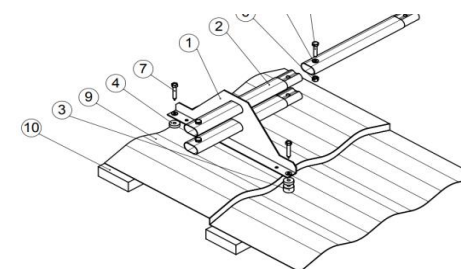

Снегозадержатель трубчатый Престиж