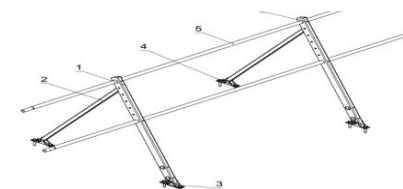

Наименование	Ед. изм.	Стоимость с НДС, бел.руб.
Переходной мостик (дл. 1,1 м.п.) оцинк.	м.п.	по запросу
Ограждение кров. сборное 600мм (дл. 2.0 м.п.) оцинк.	шт.	по запросу
Ограждение кровельное сборное 800мм (дл. 2.0 м.п.) оцинк.	шт.	по запросу
Ограждение кровельное 900мм комбинированное со снегозадержателем (дл. 2.0 м.п.) оцинк.	шт.	по запросу
Снегозадержатель трубчатый треугольные кронштейны (дл. 3 и 2 м.п.) оцинк.	м.п.	по запросу
Снегозадержатель трубчатый круглая труба треугольные кронштейны со ступенькой (дл. 3 и 2 м.п.) оцинк.	м.п.	по запросу
Снегозадержатель трубчатый плоскоовальная труба 45x25x1,0 универсальные кронштейны (дл. 3 и 2 м.п.) оцинк.	м.п.	по запросу
Снегозадержатель трубчатый плоскоовальная труба 45x25x1,0 кронштейны со ступенькой (дл. 3 и 2 м.п.) оцинк.	м.п.	по запросу
Лестница кровельная х/к. (дл. 1,86 м.п.)	м.п.	по запросу
Поручень для лестницы оцинк.	комплект	по запросу
Кронштейн под конёк для лестницы оцинк.	шт.	по запросу
Кронштейн кров. для лестницы оцинк.	шт.	по запросу
Кронштейн к стене для лестницы оцинк.	шт.	по запросу
Кронштейн подвесн. для лестницы оцинк.	шт.	по запросу

Ограждение сборное Престиж

Снегозадержатель трубчатый Престиж

Ограждение сборное Эконом

Снегозадержатель трубчатый Эконом

Эконом для металлочерепицы

Наименование	Ед. изм.	Стоимость с НДС, бел.руб.
Переходной мостик (дл. 1,1 м.п.)	м.п.	по запросу
Ограждение кровельное (дл. 2.0 м.п.)	шт.	по запросу
Снегозадержатель трубчатый (дл. 3 и 2 м.п.)	м.п.	по запросу
Лестница кровельная (дл. 1,86 м.п.)	м.п.	по запросу
Поручень для лестницы	комплект	по запросу
Кронштейн под конёк для лестницы	шт.	по запросу
Кронштейн кровельный для лестницы	шт.	по запросу
Кронштейн к стене для лестницы	шт.	по запросу
Кронштейн подвесной для лестницы	шт.	по запросу
Ограждение кровельное сборное (дл. 2.0 м.п.) шт.	шт.	по запросу
Ограждение кровельное комбиниров. 2.0 м.п. шт.	шт.	по запросу