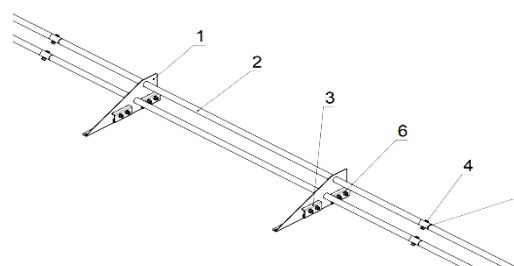

Снегозадержатель для фальца

Эконом