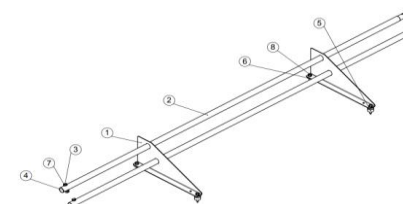

Наименование	Ед. изм.	Стоимость с НДС, бел.руб.
Переходной мостик (дл. 1,1 м.п.) оцинк.	м.п.	по запросу
Ограждение кров. сборное 600мм (дл. 2.0 м.п.) оцинк.	шт.	по запросу
Ограждение кровельное сборное 800мм (дл. 2.0 м.п.) оцинк.	шт.	по запросу
Ограждение кровельное 900мм комбинированное со снегозадержателем (дл. 2.0 м.п.) оцинк.	шт.	по запросу
Снегозадержатель трубчатый треугольные кронштейны (дл. 3 и 2 м.п.) оцинк.	м.п.	по запросу
Снегозадержатель трубчатый круглая труба треугольные кронштейны со ступенькой (дл. 3 и 2 м.п.) оцинк.	м.п.	по запросу
Снегозадержатель трубчатый плоскоовальная труба 45x25x1,0 универсальные кронштейны (дл. 3 и 2 м.п.) оцинк.	м.п.	по запросу
Снегозадержатель трубчатый плоскоовальная труба 45x25x1,0 кронштейны со ступенькой (дл. 3 и 2 м.п.) оцинк.	м.п.	по запросу
Лестница кровельная х/к. (дл. 1,86 м.п.)	м.п.	по запросу
Поручень для лестницы оцинк.	комплект	по запросу
Кронштейн под конёк для лестницы оцинк.	шт.	по запросу
Кронштейн кров. для лестницы оцинк.	шт.	по запросу
Кронштейн к стене для лестницы оцинк.	шт.	по запросу
Кронштейн подвесн. для лестницы оцинк.	шт.	по запросу

Ограждение сборное Престиж

Снегозадержатель трубчатый Престиж

Ограждение сборное Эконом

Снегозадержатель трубчатый Эконом

Эконом для металлочерепицы

Наименование	Ед. изм.	Стоимость с НДС, бел.руб.
Переходной мостик (дл. 1,1 м.п.)	м.п.	по запросу
Ограждение кровельное (дл. 2.0 м.п.)	шт.	по запросу
Снегозадержатель трубчатый (дл. 3 и 2 м.п.)	м.п.	по запросу
Лестница кровельная (дл. 1,86 м.п.)	м.п.	по запросу
Поручень для лестницы	комплект	по запросу
Кронштейн под конёк для лестницы	шт.	по запросу
Кронштейн кровельный для лестницы	шт.	по запросу
Кронштейн к стене для лестницы	шт.	по запросу
Кронштейн подвесной для лестницы	шт.	по запросу
Ограждение кровельное сборное (дл. 2.0 м.п.) шт.	шт.	по запросу
Ограждение кровельное комбиниров. 2.0 м.п. шт.	шт.	по запросу