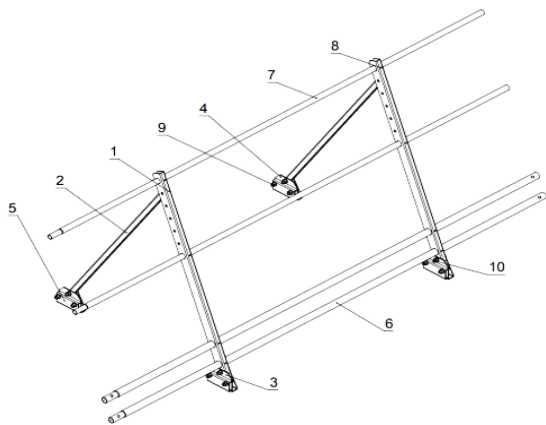

ПРАЙС-ЛИСТ ЭЛЕМЕНТЫ БЕЗОПАСНОСТИ КРОВЛИ

для фальцевой кровли

04.10.2022

Наименование	Ед. изм.	Стоимость с НДС, бел.руб.
Переходной мостик эконом (дл. 1,1 м.п.)	м.п.	по запросу
Переходной мостик оцинк (дл. 1,1 м.п.)	м.п.	по запросу
Ограждение кров. сборное 600мм (дл. 2.0 м.п.)	шт.	по запросу
Ограждение кровельное сборное 800мм (дл. 2.0 м.п.)	шт.	по запросу
Ограждение кровельное 600мм комбинированное со снегозадержателем (дл. 2.0 м.п.) оцинк.	шт.	по запросу
Снегозадержатель трубчатый треугольные кронштейны (дл. 3 и 2 м.п.)	м.п.	по запросу
Снегозадержатель трубчатый круглая труба треугольные кронштейны со ступенькой (дл. 3 и 2 м.п.) оцинк.	м.п.	по запросу
Снегозадерживающая решетка 200 мм (2500мм)	шт.	по запросу
Снегозадерживающая решетка 150 мм (2500мм)	шт.	по запросу
Соединитель снегозадерживающей решетки	шт.	по запросу
Кронштейн к снегозадерживающей решетке 200 мм	шт.	по запросу
Кронштейн к снегозадерживающей решетке 150 мм	шт.	по запросу

Ограждение комбинированное для фальца