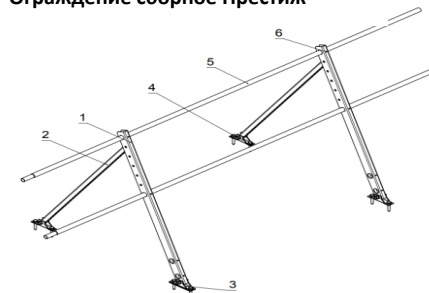

ПРАЙС-ЛИСТ ЭЛЕМЕНТЫ БЕЗОПАСНОСТИ КРОВЛИ

Престиж для металлочерепицы

04.10.2022

Наименование	Ед. изм.	Стоимость с НДС, бел.руб.
Переходной мостик (дл. 1,1 м.п.) оцинк.	м.п.	по запросу
Ограждение кров. сборное 600мм (дл. 2.0 м.п.) оцинк.	шт.	по запросу
Ограждение кровельное сборное 800мм (дл. 2.0 м.п.) оцинк.	шт.	по запросу
Ограждение кровельное 900мм комбинированное со снегозадержателем (дл. 2.0 м.п.) оцинк.	шт.	по запросу
Снегозадержатель трубчатый треугольные кронштейны (дл. 3 и 2 м.п.) оцинк.	м.п.	по запросу
Снегозадержатель трубчатый круглая труба треугольные кронштейны со ступенькой (дл. 3 и 2 м.п.) оцинк.	м.п.	по запросу
Снегозадержатель трубчатый плоскоовальная труба 45x25x1,0 универсальные кронштейны (дл. 3 и 2 м.п.) оцинк.	м.п.	по запросу
Снегозадержатель трубчатый плоскоовальная труба 45x25x1,0 кронштейны со ступенькой (дл. 3 и 2 м.п.) оцинк.	м.п.	по запросу
Лестница кровельная х/к. (дл. 1,86 м.п.)	м.п.	по запросу
Поручень для лестницы оцинк.	комплект	по запросу
Кронштейн под конёк для лестницы оцинк.	шт.	по запросу
Кронштейн кров. для лестницы оцинк.	шт.	по запросу
Кронштейн к стене для лестницы оцинк.	шт.	по запросу
Кронштейн подвесн. для лестницы оцинк.	шт.	по запросу

Ограждение сборное Престиж