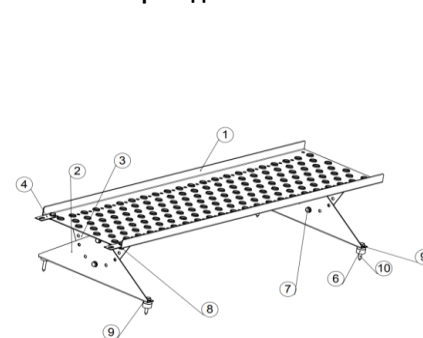

Мостик переходной