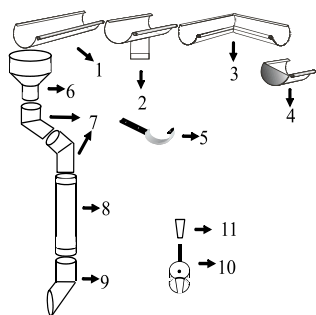

Офис, склад, шоу-рум
Минский р-н, аг. Колодищи
ул. Промышленная 14А
sales@alter.by
www.alter.by

ПРАЙС-ЛИСТ ВОДОСТОЧНАЯ СИСТЕМА КРУГЛОГО СЕЧЕНИЯ

Цены в белорусских рублях, включая НДС

наименование	размер, мм	цена, бел. руб.
125/90		
Желоб водосточный длина 3000 мм	D 125	38,96
Воронка-желоб	D 125/90	14,96
Угол желоба внутренний / наружный	D 125	21,34
Заглушка желоба	D 125	5,95
Соединитель желоба	D 125	6,96
Держатель желоба/карнизный	D 125	5,59
Воронка желоба	D 125	14,96
Колено (верхнее, нижнее) 150*300 мм	D 90, 60°	11,30
Труба водосточная длина 1 м	D 90	15,43
Труба водосточная длина 2,5 м	D 90	38,58
Держатель трубы	D 90	5,74
Колено трубы сливное	D 90	11,30
Краска-спрей (400 мл)	баллон	30,00